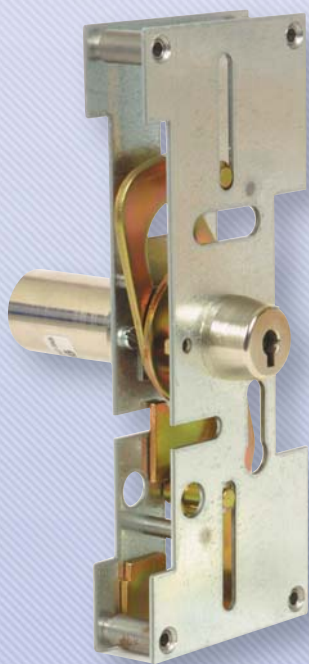

Cylindres et serrures

SERRURE EN APPLIQUE - CARÉNÉE

CARÉNÉE PÉRICLÈS

Clés supplémentaires :
page 113

SYSTÈME VIGIE livré avec 4 clés **Gâche sans têtière = gain de temps**

6 ou 8 points de fermetures latérales avec une hauteur standard 2,50 mètres à manoeuvre intérieure par tirage profilé, 3,00 m uniquement en 8 points et en blanc
Pênes rotatifs diamètre 22 mm anti-sciage
Course 20 mm

Cylindre à pompe, diamètre 26 mm, longueur standard de 52 mm et jusqu'à 120 mm sur demande

Mise sur organigramme possible

4 clés et carte de propriété. Blanc ou marron.

Le changement de combinaison doit **OBLIGATOIREMENT** se faire par le remplacement du mécanisme

Type	Sens	Finition	
6 points	Droite	Blanc	NP68561DT2
6 points	Gauche	Blanc	NP68561GT2
6 points	Droite	Marron	NP68561DT3
6 points	Gauche	Marron	NP68561GT3
8 points	Droite	Blanc	NP68581DT2
8 points	Gauche	Blanc	NP68581GT2
8 points	Droite	Marron	NP68581DT3
8 points	Gauche	Marron	NP68581GT3
8 points 3 mètres	Droite	Blanc	NP68581DT2S
8 points 3 mètres	Gauche	Blanc	NP68581GT2S